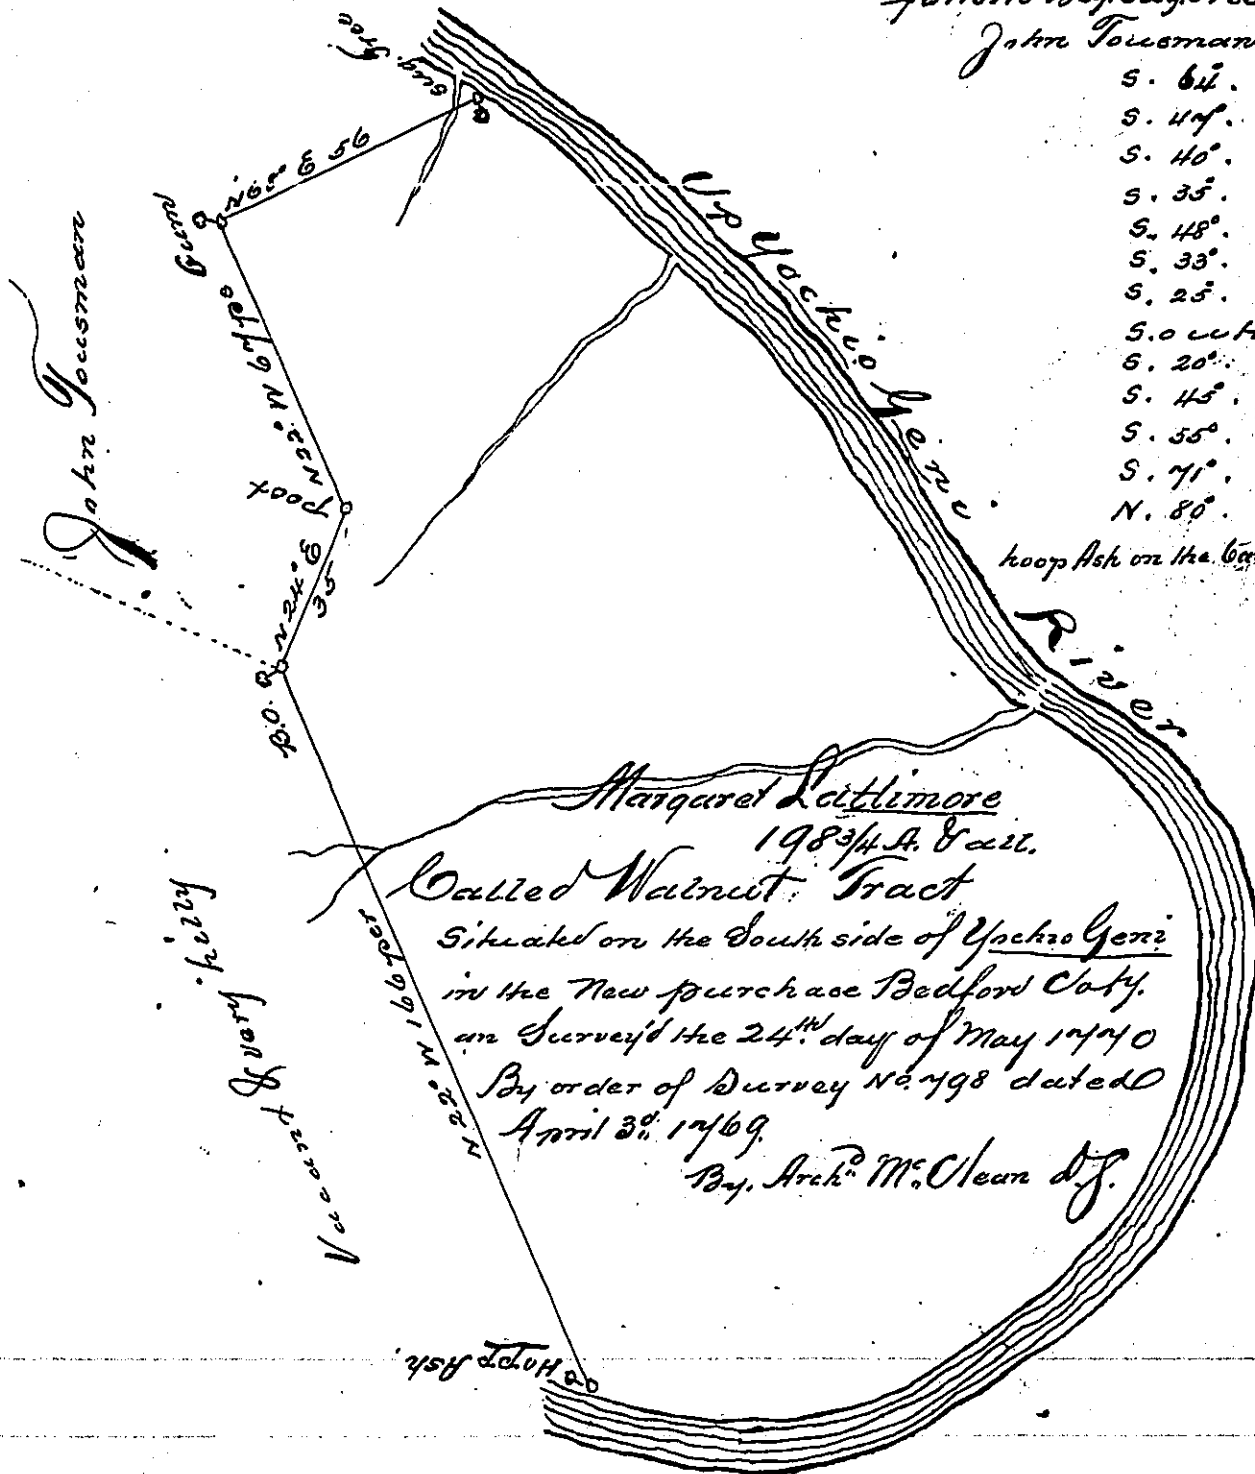

The Co & D^s up Yochio Geni areas

falls by Sug. Tree a corner of John Toussaint. Hence

- S. 62. E. 21.
- S. 44. E. 37.
- S. 40. E. 30.3.
- S. 35. E. 70.
- S. 48. E. 36.
- S. 33. E. 23.5.
- S. 25. E. 15.6.
- S. 0 with 21.
- S. 20. W. 34.
- S. 45. W. 40.5.
- S. 55. W. 28.4.
- S. 71. W. 22.
- N. 80. W. 50. per to an

hoop Ash on the bank. 4293.

P-10-112

Margaret Littlemore
 1983 1/2 A. & cont.
 Called Walnut Tract
 Situated on the South side of Yochio Geni
 in the New purchase Bedford Co. Pa.
 as Survey'd the 24th day of May 1740
 By order of Survey No. 498 dated
 April 3rd 1769.
 By Archd. McOlean d. J.